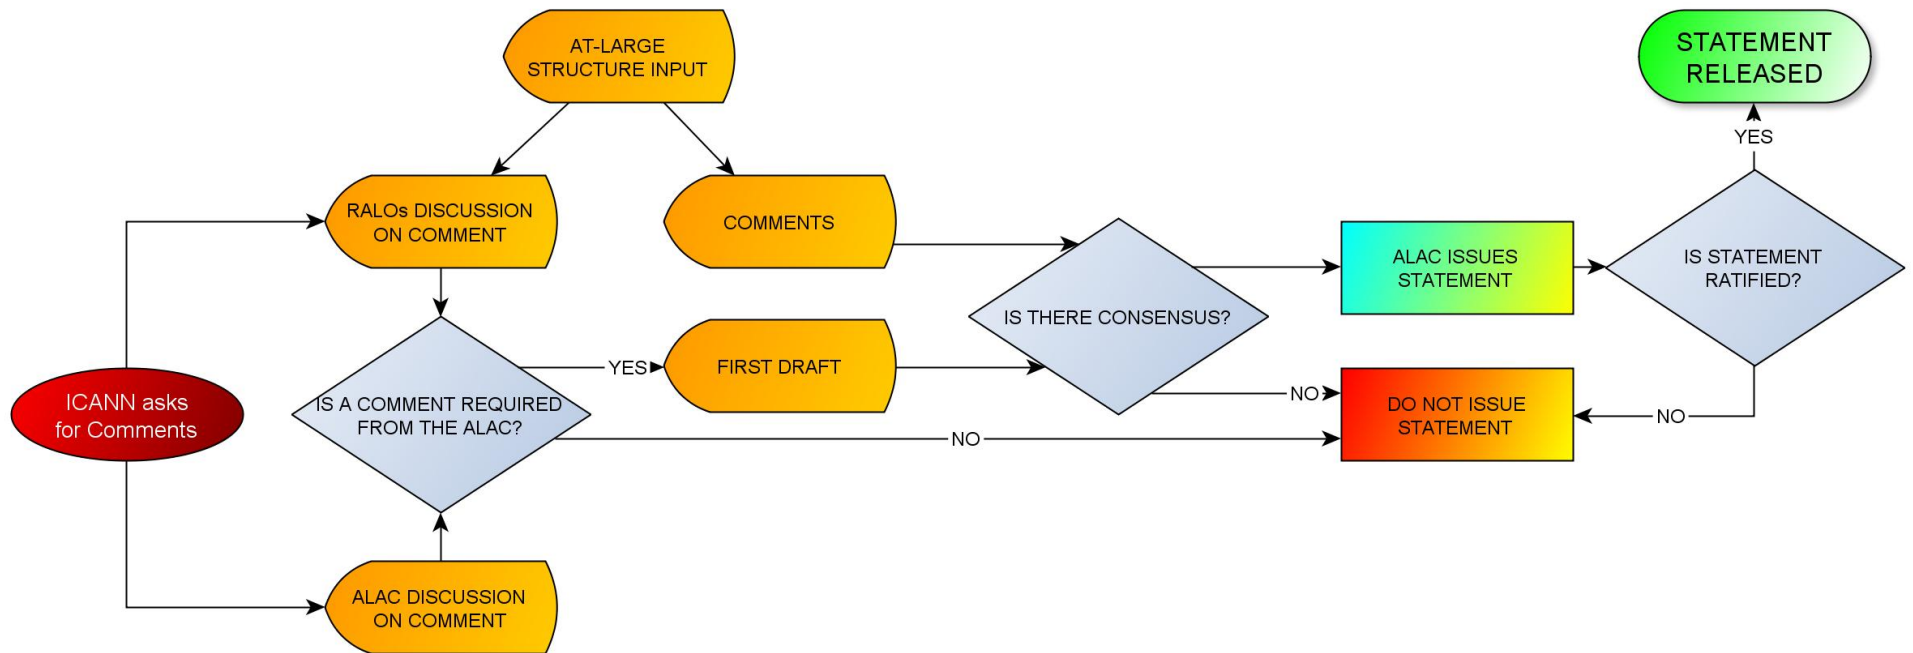

Source: <http://www.atlarge.icann.org/orgchart>

Qué es el At-Large?

- Comunidad de usuarios de internet: 180+ Estructuras At-Large (ALS)
- Una ALS es un grupo (club, asociación, centro de estudios, etc.) que representa la visión de los usuarios de internet en su lugar de origen.
- Realizan actividades alrededor del mundo.
- Qué hace el Comité Consultivo de At-Large (ALAC)?
 - Realiza comentarios como parte del proceso de solicitud de comentarios por parte de ICANN al público en general.
 - Realiza comentarios sobre cualquier materia, proceso, estructura, política o asunto que considere importante comentar dentro de ICANN.
 - Realiza comentarios sobre cualquier proceso externo ligado de alguna manera a ICANN que afecte a los usuarios de internet.
 - Participa en grupos de trabajo mixtos.
 - Transmite el mensaje de ICANN a los usuarios de internet alrededor del mundo.
 - Coordina las solicitudes de oposición de nuevos gTLD de la comunidad.

El proceso Bottom-up del At-Large al ALAC

Ejemplo de flujo desde las ALS

Proceso Bottom-up

DISCUSIÓN EN LA RALO

DISCUSIÓN ENTRE-RALOS

ENVÍO AL ALAC

Proceso Bottom-up

DISCUSIÓN EN EL ALAC

VOTO ALAC

PUBLICACIÓN DECLARACIÓN

Ejemplo de flujo desde las ALS

Respuesta a solicitud de comentarios

Proceso Bottom-up

Algunos links relevantes:

Correspondencia del At-Large:

<http://www.atlarge.icann.org/correspondence>