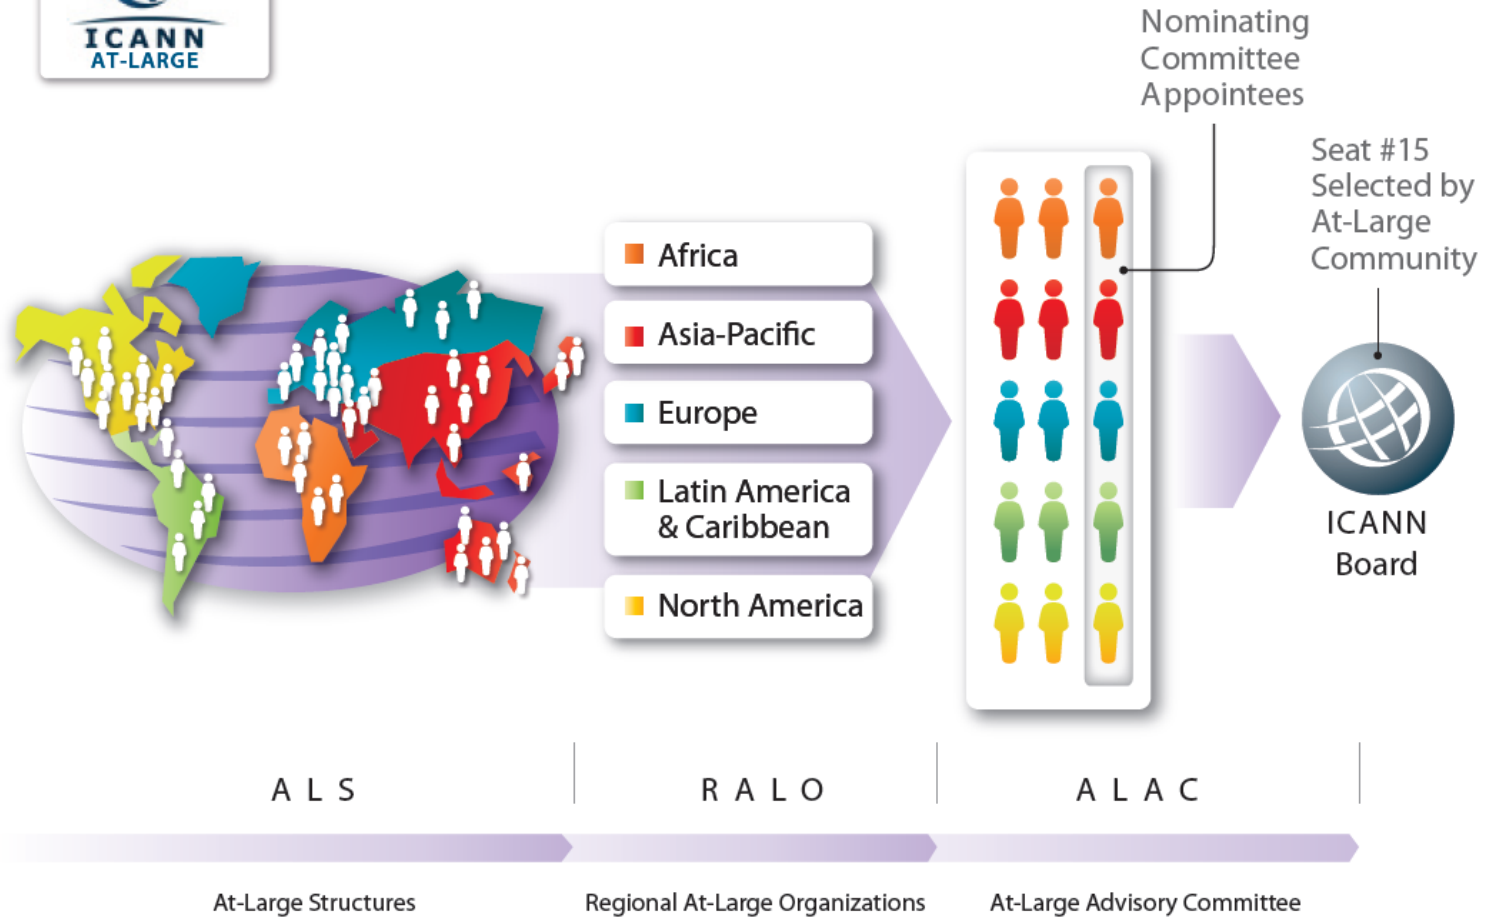

Introducción al ALAC

LACRALO | 19 de Marzo de 2015

León Felipe Sánchez

El modelo de Múltiples partes interesadas en ICANN

Source: <http://www.icann.org/en/about/>

At-Large Organizational Diagram

Map is for representational purposes only.
 For more detailed information see the Google Map of the RALOs and ALSes at: <http://www.atlarge.icann.org/maps/>
 Full country to region list: <http://www.icann.org/en/meetings/montreal/geo-regions-topic.htm>

Source: <http://www.atlarge.icann.org/orgchart>

Qué es el At-Large?

- Comunidad de usuarios de internet: 180+ Estructuras At-Large (ALS)
- Una ALS es un grupo (club, asociación, centro de estudios, etc.) que representa la visión de los usuarios de internet en su lugar de origen.
- Realizan actividades alrededor del mundo.
- Qué hace el Comité Consultivo de At-Large (ALAC)?
 - Realiza comentarios como parte del proceso de solicitud de comentarios por parte de ICANN al público en general.
 - Realiza comentarios sobre cualquier materia, proceso, estructura, política o asunto que considere importante comentar dentro de ICANN.
 - Realiza comentarios sobre cualquier proceso externo ligado de alguna manera a ICANN que afecte a los usuarios de internet.
 - Participa en grupos de trabajo mixtos.
 - Transmite el mensaje de ICANN a los usuarios de internet alrededor del mundo.
 - Coordina las solicitudes de oposición de nuevos gTLD de la comunidad.

El proceso Bottom-up del At-Large al ALAC

Ejemplo de flujo desde las ALS

Proceso Bottom-up

DISCUSIÓN EN LA RALO

DISCUSIÓN ENTRE-RALOS

ENVÍO AL ALAC

Proceso Bottom-up

DISCUSIÓN EN EL ALAC