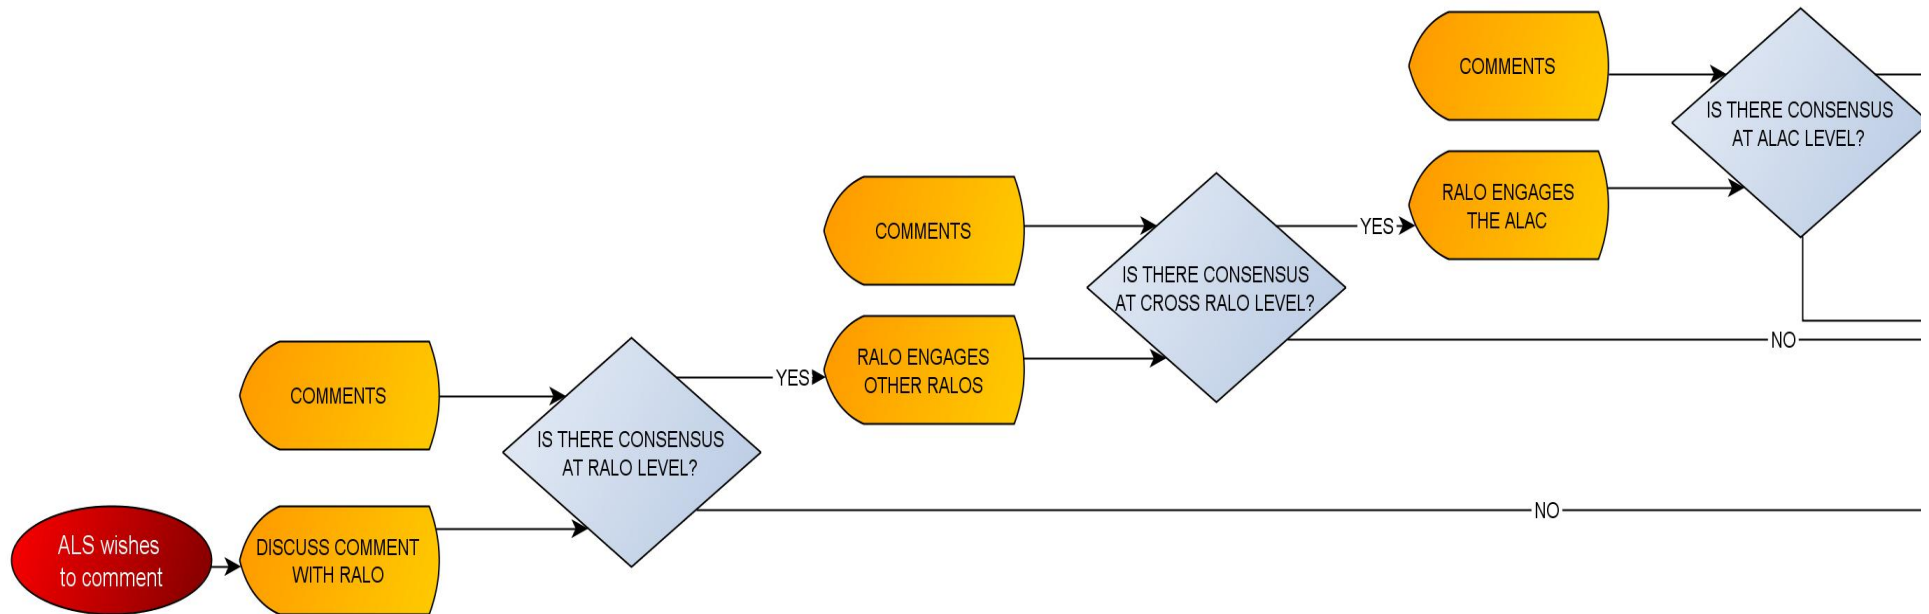

Source: <http://www.atlarge.icann.org/orgchart>

Qué es el At-Large?

- Comunidad de usuarios de internet: 180+ Estructuras At-Large (ALS)
- Una ALS es un grupo (club, asociación, centro de estudios, etc.) que representa la visión de los usuarios de internet en su lugar de origen.
- Realizan actividades alrededor del mundo.
- Qué hace el Comité Consultivo de At-Large (ALAC)?
 - Realiza comentarios como parte del proceso de solicitud de comentarios por parte de ICANN al público en general.
 - Realiza comentarios sobre cualquier materia, proceso, estructura, política o asunto que considere importante comentar dentro de ICANN.
 - Realiza comentarios sobre cualquier proceso externo ligado de alguna manera a ICANN que afecte a los usuarios de internet.
 - Participa en grupos de trabajo mixtos.
 - Transmite el mensaje de ICANN a los usuarios de internet alrededor del mundo.
 - Coordina las solicitudes de oposición de nuevos gTLD de la comunidad.

El proceso Bottom-up del At-Large al ALAC

Ejemplo de flujo desde las ALS

Proceso Bottom-up

DISCUSIÓN EN LA RALO

DISCUSIÓN ENTRE-RALOS

ENVÍO AL ALAC

Proceso Bottom-up

DISCUSIÓN EN EL ALAC

VOTO ALAC

PUBLICACIÓN DECLARACIÓN

Ejemplo de flujo desde las ALS

Respuesta a solicitud de comentarios

Proceso Bottom-up

Algunos links relevantes:

Correspondencia del At-Large:

<http://www.atlarge.icann.org/correspondence>