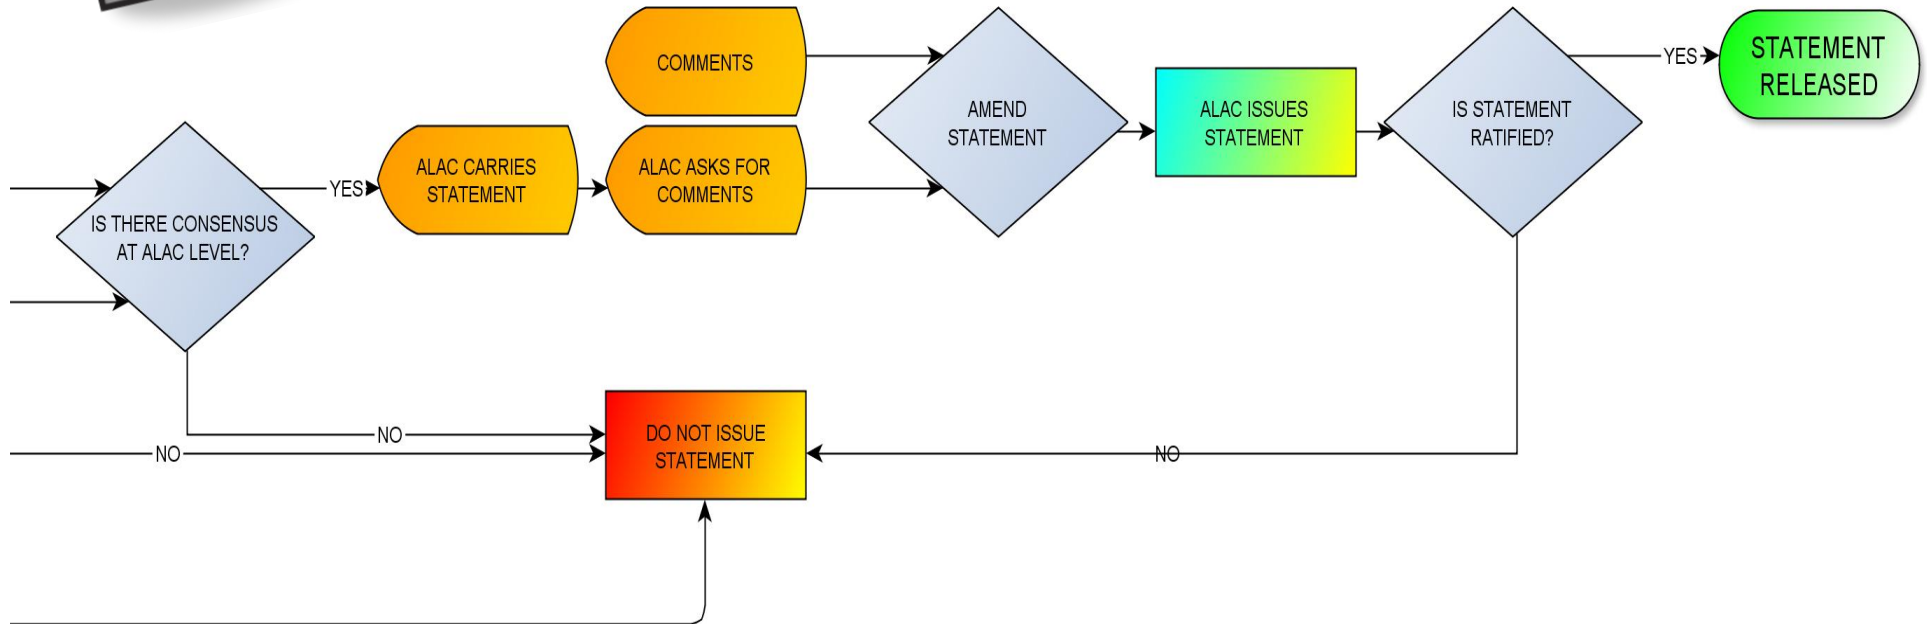

Source: <http://www.atlarge.icann.org/orgchart>

Qué es el At-Large?

- Comunidad de usuarios de internet: 180+ Estructuras At-Large (ALS)
- Una ALS es un grupo (club, asociación, centro de estudios, etc.) que representa la visión de los usuarios de internet en su lugar de origen.
- Realizan actividades alrededor del mundo.
- Qué hace el Comité Consultivo de At-Large (ALAC)?
 - Realiza comentarios como parte del proceso de solicitud de comentarios por parte de ICANN al público en general.
 - Realiza comentarios sobre cualquier materia, proceso, estructura, política o asunto que considere importante comentar dentro de ICANN.
 - Realiza comentarios sobre cualquier proceso externo ligado de alguna manera a ICANN que afecte a los usuarios de internet.
 - Participa en grupos de trabajo mixtos.
 - Transmite el mensaje de ICANN a los usuarios de internet alrededor del mundo.
 - Coordina las solicitudes de oposición de nuevos gTLD de la comunidad.

El proceso Bottom-up del At-Large al ALAC

Ejemplo de flujo desde las ALS

Proceso Bottom-up

DISCUSIÓN EN LA RALO

DISCUSIÓN ENTRE-RALOS

ENVÍO AL ALAC

Proceso Bottom-up

DISCUSIÓN EN EL ALAC

VOTO ALAC

PUBLICACIÓN DECLARACIÓN

Ejemplo de flujo desde las ALS

Respuesta a solicitud de comentarios

Proceso Bottom-up

Algunos links relevantes:

Correspondencia del At-Large:

<http://www.atlarge.icann.org/correspondence>