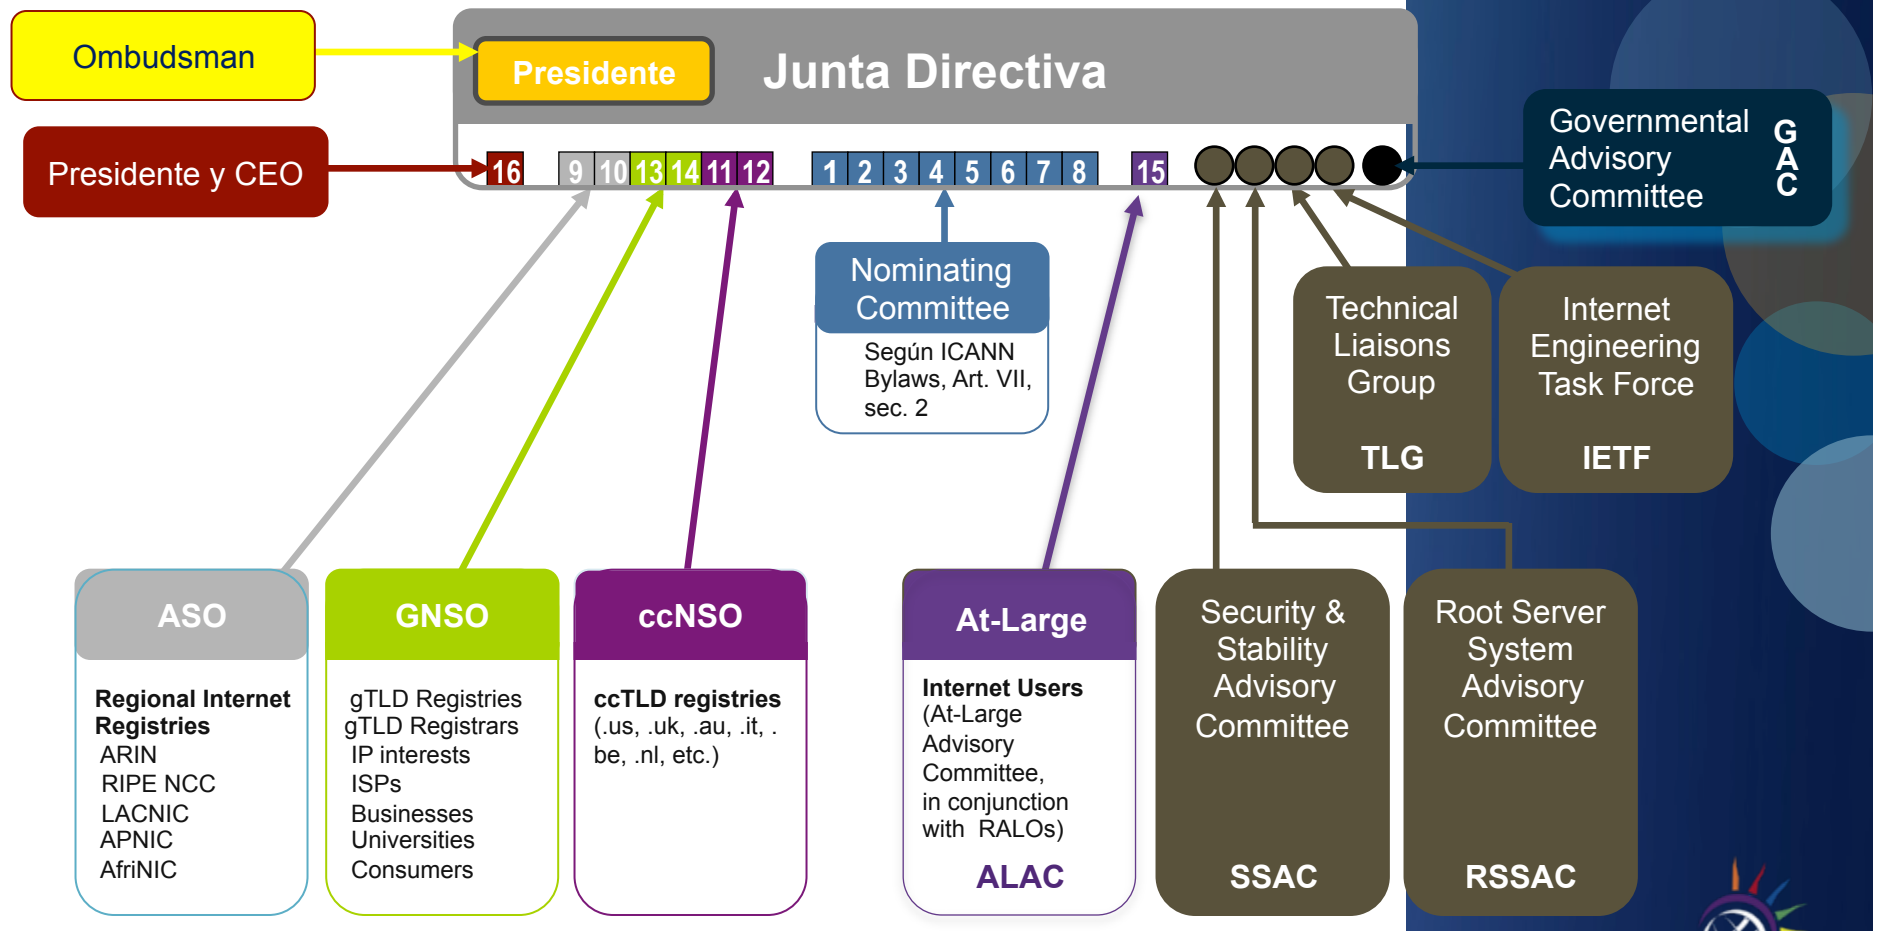

Introducción al ALAC

LACRALO | 19 de Marzo de 2015

León Felipe Sánchez

El modelo de Múltiples partes interesadas en ICANN

Source: <http://www.icann.org/en/about/>

At-Large Organizational Diagram

Map is for representational purposes only.
 For more detailed information see the Google Map of the RALOs and ALSes at: <http://www.atlarge.icann.org/maps/>
 Full country to region list: <http://www.icann.org/en/meetings/montreal/geo-regions-topic.htm>

Source: <http://www.atlarge.icann.org/orgchart>

Qué es el At-Large?

- Comunidad de usuarios de internet: 180+ Estructuras At-Large (ALS)
- Una ALS es un grupo (club, asociación, centro de estudios, etc.) que representa la visión de los usuarios de internet en su lugar de origen.
- Realizan actividades alrededor del mundo.
- Qué hace el Comité Consultivo de At-Large (ALAC)?
 - Realiza comentarios como parte del proceso de solicitud de comentarios por parte de ICANN al público en general.
 - Realiza comentarios sobre cualquier materia, proceso, estructura, política o asunto que considere importante comentar dentro de ICANN.
 - Realiza comentarios sobre cualquier proceso externo ligado de alguna manera a ICANN que afecte a los usuarios de internet.
 - Participa en grupos de trabajo mixtos.
 - Transmite el mensaje de ICANN a los usuarios de internet alrededor del mundo.
 - Coordina las solicitudes de oposición de nuevos gTLD de la comunidad.

El proceso Bottom-up del At-Large al ALAC

Ejemplo de flujo desde las ALS

Proceso Bottom-up

DISCUSIÓN EN LA RALO

DISCUSIÓN ENTRE-RALOS

ENVÍO AL ALAC

Proceso Bottom-up

DISCUSIÓN EN EL ALAC

VOTO ALAC

PUBLICACIÓN DECLARACIÓN

Ejemplo de flujo desde las ALS

Respuesta a solicitud de comentarios

Proceso Bottom-up

Algunos links relevantes:

Correspondencia del At-Large:

<http://www.atlarge.icann.org/correspondence>