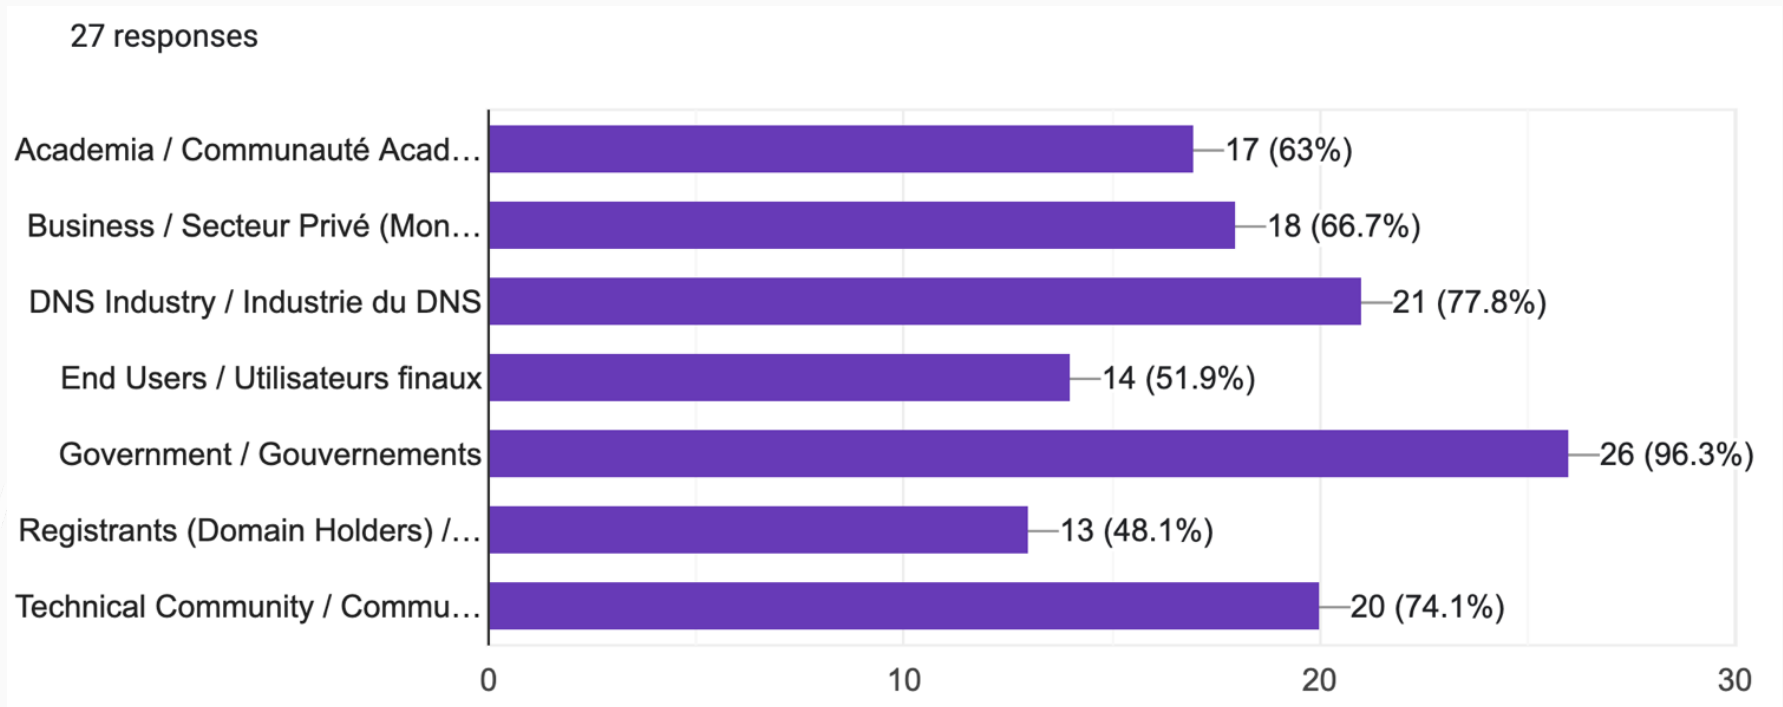

Enhancing Internet Infrastructure in Africa for an inclusive Internet

In your opinion, who are the key stakeholders in addressing the challenges to African Internet infrastructure? / À votre avis, quelles sont les parties prenantes indispensables pour relever les défis de l'infrastructure Internet africaine ?